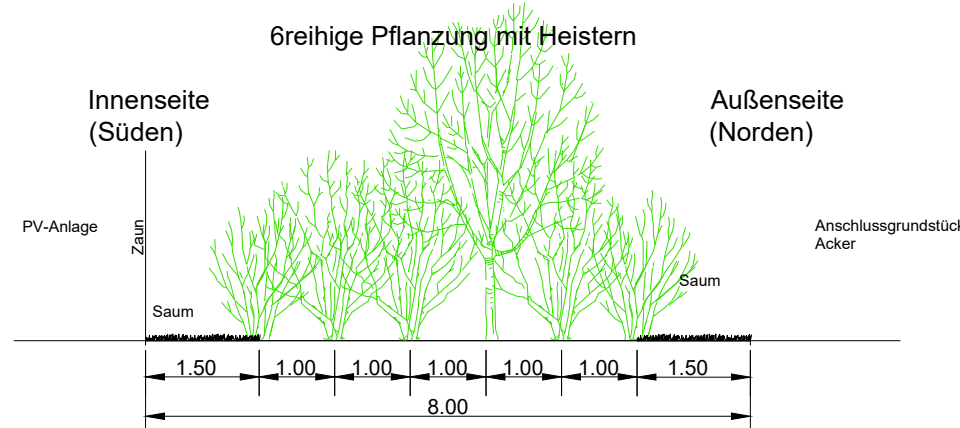

# Pflanzschema A (Nord- und Ostseite) 8 m breit

**Straucharten**

Cs	Cornus sanguinea	Blut-Hartriegel
Ca	Corylus avellana	Haselnuss
Cm	Crataegus monogyna	Weißdorn
Ee	Euonymus europaeus	Pfaffenhütchen
Lv	Ligustrum vulgare	Liguster
Lx	Lonicera xylosteum	Rote Heckenkirsche
Ps	Prunus spinosa	Schlehe
Rc	Rhamnus cathartica	Kreuzdorn
Rg	Rosa gallica	Essig-Rose
Ro	Rosa canina	Hundsrose
	sowie weitere heimische Rosenarten	
Sn	Sambucus nigra	Schwarzer Holunder
VI	Viburnum lantana	Wolliger Schneeball

## Querschnitt Eingrünungstreifen Nord- und Ostseite 8 m breit

Anlage 1

Stadt Bad Neustadt a.d. Saale

Bebauungsplan "Solarpark Lebenhan" mit Grünordnungsplan

Pflanzschema A und Schnitt zur Eingrünung 1 : 100