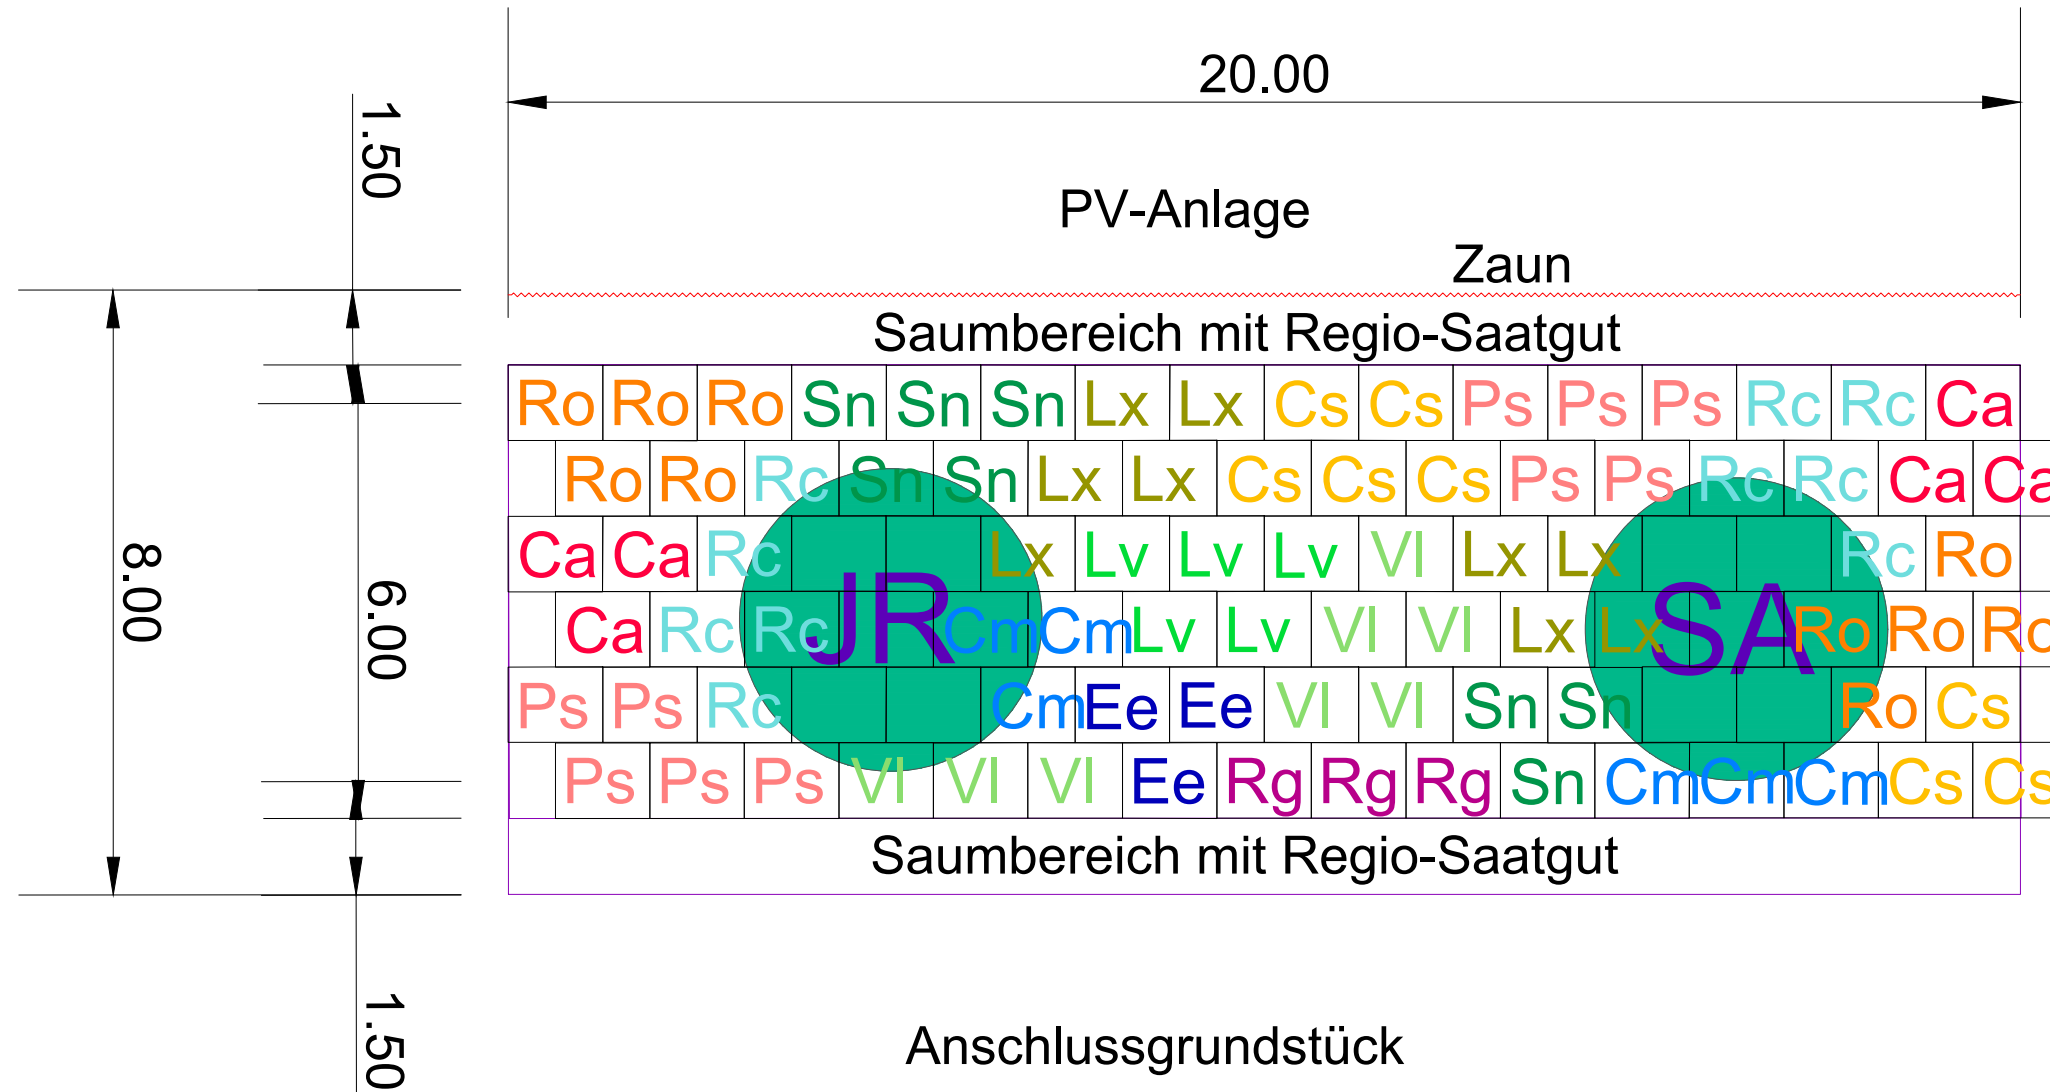

# Pflanzschema A (Nord- und Ostseite) 8 m breit

**Straucharten**

Cs	Cornus sanguinea	Blut-Hartriegel
Ca	Corylus avellana	Haselnuss
Cm	Crataegus monogyna	Weißdorn
Ee	Euonymus europaeus	Pfaffenhütchen
Lv	Ligustrum vulgare	Liguster
Lx	Lonicera xylosteum	Rote Heckenkirsche
Ps	Prunus spinosa	Schlehe
Rc	Rhamnus cathartica	Kreuzdorn
Rg	Rosa gallica	Essig-Rose
Ro	Rosa canina	Hundsrose
	sowie weitere heimische Rosenarten	
Sn	Sambucus nigra	Schwarzer Holunder
VI	Viburnum lantana	Wolliger Schneeball

**Wildobstbäume (II. Ordnung)**

PP	Pyrus pyraeaster	Wildbirne
MS	Malus silvestris	Wildapfel
JR	Juglans regia	Walnuß
ST	Sorbus torminalis	Elsbeere
SA	Sorbus aria	Mehlbeere

## Querschnitt Eingrünungstreifen Nord- und Ostseite 8 m breit

Anlage 1

Stadt Bad Neustadt a.d. Saale

Bebauungsplan "Solarpark Lebenhan" mit Grünordnungsplan

Pflanzschema A und Schnitt zur Eingrünung 1 : 100