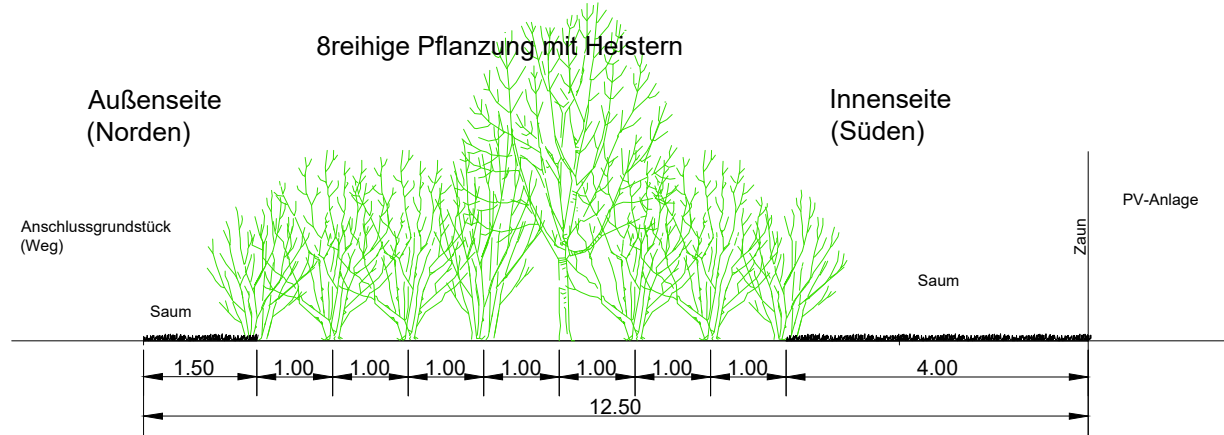

Pflanzschema B (Nord- und Ostseite), 12,5 m bzw. 10 m breit

Straucharten

Cs	Cornus sanguinea	Blut-Hartriegel
Ca	Corylus avellana	Haselnuss
Cm	Crataegus monogyna	Weißdorn
Ee	Euonymus europaeus	Pfaffenhütchen
Lv	Ligustrum vulgare	Liguster
Lx	Lonicera xylosteum	Rote Heckenkirsche
Ps	Prunus spinosa	Schlehe
Rc	Rhamnus cathartica	Kreuzdorn
Rg	Rosa gallica	Essig-Rose
Ro	Rosa canina	Hundsrose
	sowie weitere heimische Rosenarten	
Sn	Sambucus nigra	Schwarzer Holunder
VI	Viburnum lantana	Wolliger Schneeball

Querschnitt Eingrünungstreifen Nordseite 12,5 m breit

Anlage 2

Stadt Bad Neustadt a.d. Saale

Bebauungsplan "Solarpark Brendlorenzen" mit Grünordnungsplan

Pflanzschema B und Schnitt zur Eingrünung 1 : 100

Stand 07.03.2024