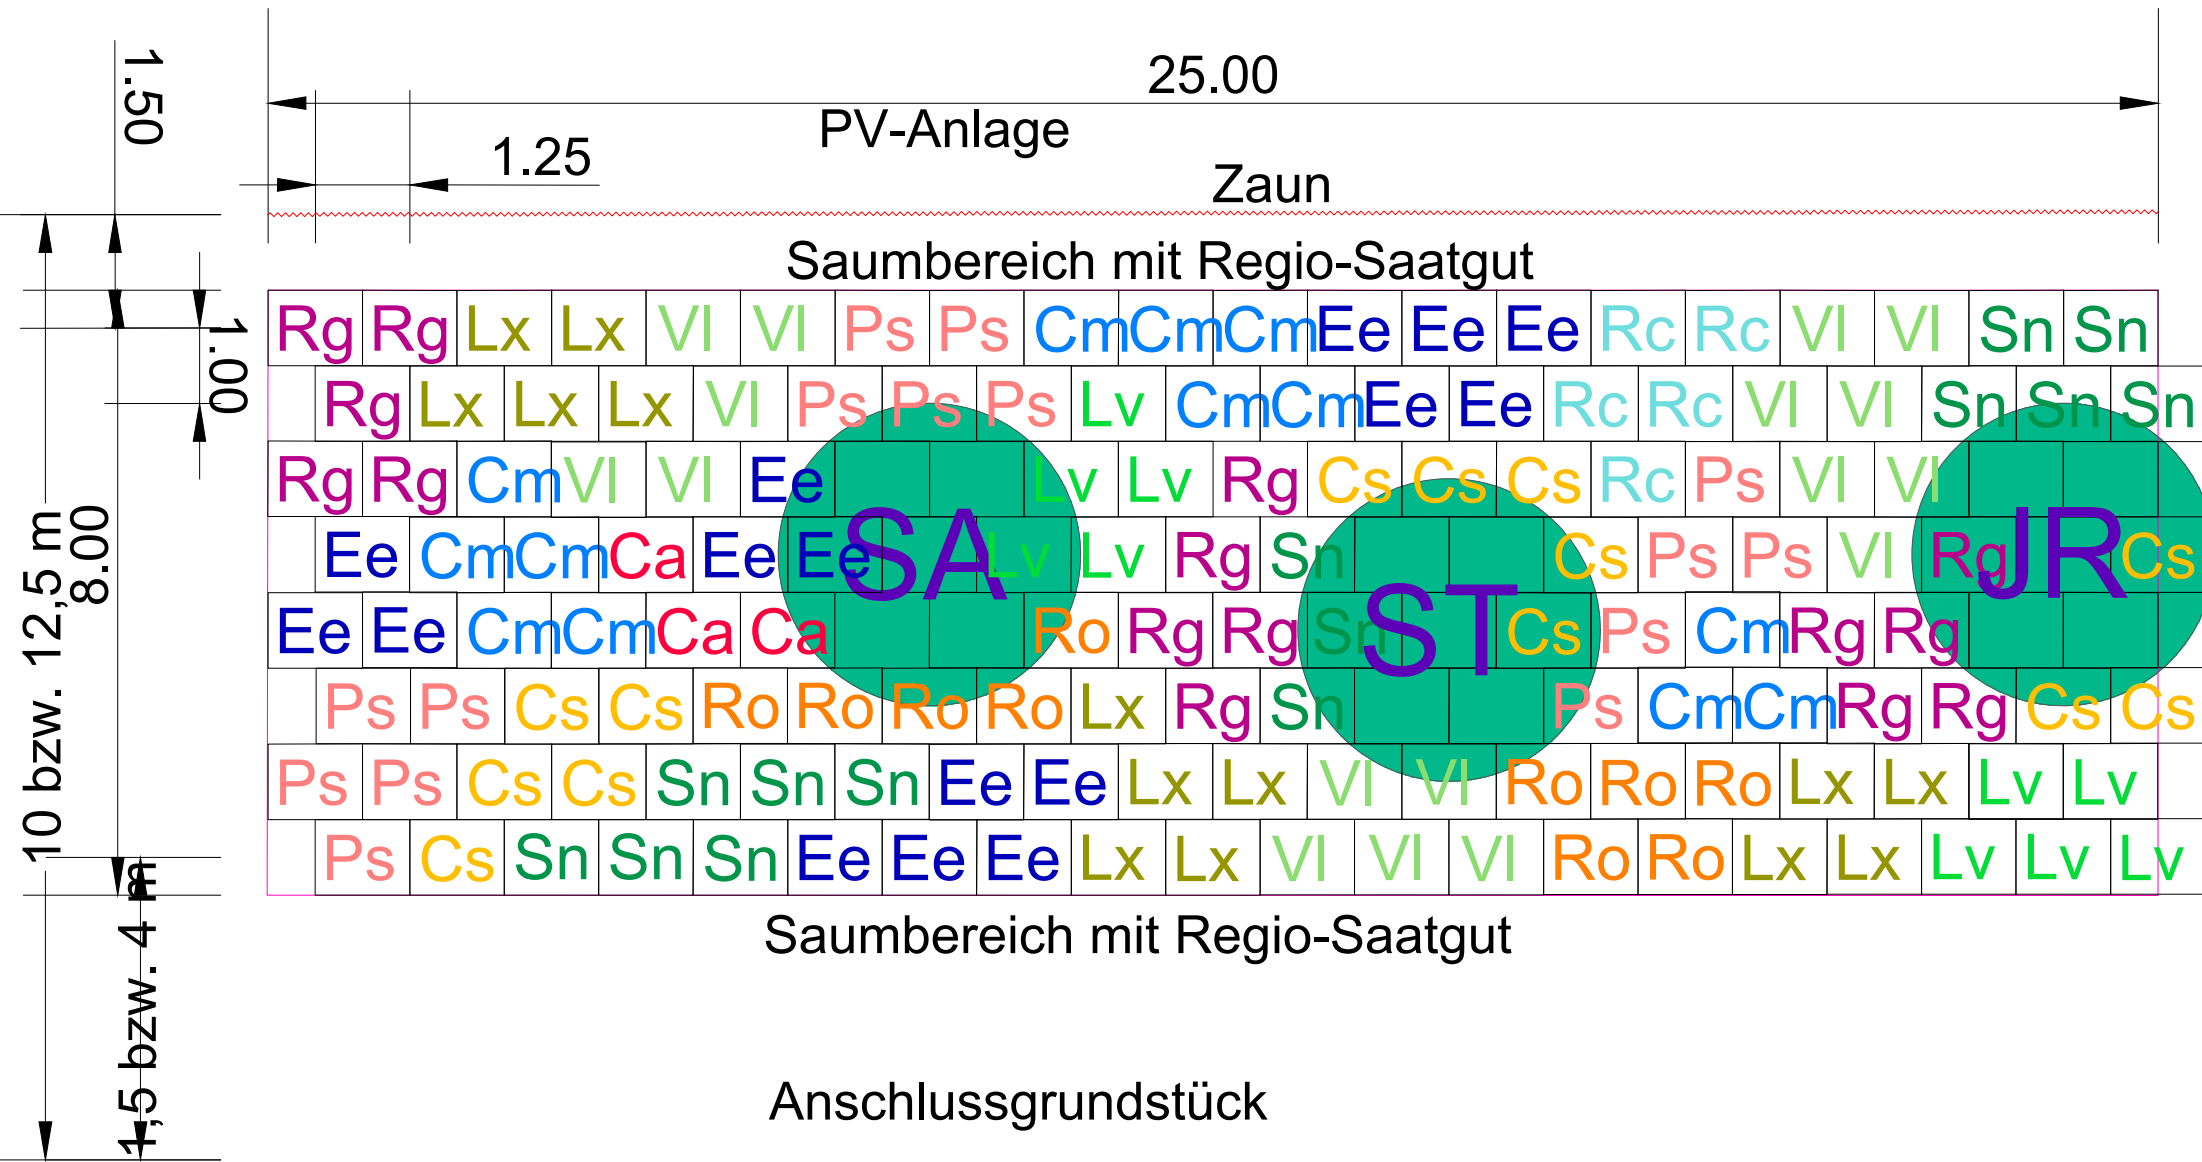

Pflanzschema B (Nord- und Ostseite), 12,5 m bzw. 10 m breit

Straucharten

Cs	Cornus sanguinea	Blut-Hartriegel
Ca	Corylus avellana	Haselnuss
Cm	Crataegus monogyna	Weißdorn
Ee	Euonymus europaeus	Pfaffenhütchen
Lv	Ligustrum vulgare	Liguster
Lx	Lonicera xylosteum	Rote Heckenkirsche
Ps	Prunus spinosa	Schlehe
Rc	Rhamnus cathartica	Kreuzdorn
Rg	Rosa gallica	Essig-Rose
Ro	Rosa canina	Hundsrose
	sowie weitere heimische Rosenarten	
Sn	Sambucus nigra	Schwarzer Holunder
VI	Viburnum lantana	Wolliger Schneeball

Wildobstbäume (II. Ordnung)

PP	Pyrus pyraeaster	Wildbirne
MS	Malus silvestris	Wildapfel
JR	Juglans regia	Walnuß
ST	Sorbus torminalis	Elsbeere
SA	Sorbus aria	Mehlbeere

Obstbaumhochstämme in regionaltypischen Sorten

Querschnitt Eingrünungstreifen Nordseite 12,5 m breit

Anlage 2

Stadt Bad Neustadt a.d. Saale

Bebauungsplan "Solarpark Brendlorenzen" mit Grünordnungsplan

Pflanzschema B und Schnitt zur Eingrünung 1 : 100

Stand 07.03.2024

Miriam Glanz
Landschaftsarchitektin
Am Wacholderrain 23
97618 Leutershausen
Tel. 09771 - 98769
Fax.09771 - 2492

	Datum	Name
bearbeitet:	3/23	M.Glanz
gezeichnet:	3/23	M.Glanz
geprüft:		